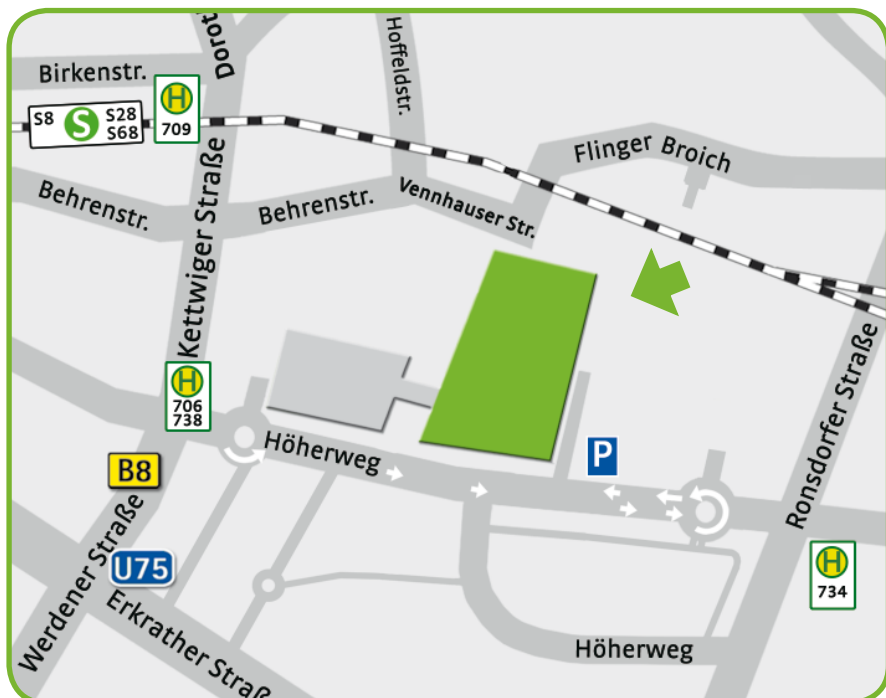

Höherweg 200

Anfahrtsplan Netzgesellschaft Düsseldorf mbH

Netzgesellschaft Düsseldorf mbH

Mit öffentlichen Verkehrsmitteln:

- **Bus:** Linie 738 Haltestelle „Stadtwerke/Düsselstrand“
- **Straßenbahn:** Linie 706 Haltestelle „Stadtwerke/Düsselstrand“
- **U-Bahn:** Linie U75 Haltestelle „Kettwiger Straße“
- **S-Bahn:** S8, S28, S68 Haltestelle „Düsseldorf-Flingern“

Mit dem PKW

- Zufahrt über Höherweg, durch den 2. Kreisverkehr, diesen an der 3. Ausfahrt verlassen, an der Einfahrt Höherweg 200 bitte beim Pförtner melden.